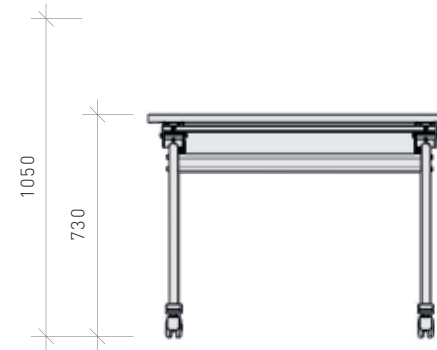

CARTOLINA

Vista superior
Top View | Vista superior

Vista frontal
Front View | Vista frontal

Vista lateral
Side view | Vista lateral

Tampo 25mm | 25mm top | Tapa 25mm

As mesas possuem sistema de giro do tampo de 90° | The desks have 90° top rotating system | Las mesas cuentan con sistema de giro de la tapa de 90°