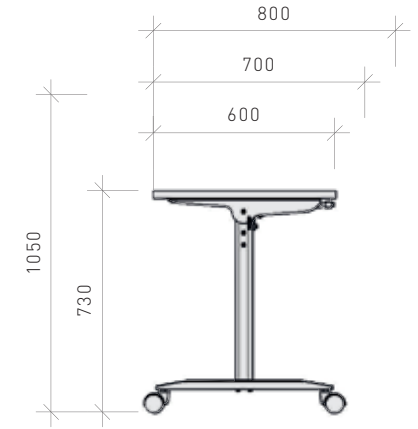

CARTOLINA

Vista superior
Top View | Vista superior

Vista frontal
Front View | Vista frontal

Vista lateral
Side view | Vista lateral

Tampo 25mm | 25mm top | Tapa 25mm

As mesas possuem sistema de giro do tampo de 90° | The desks have 90° top rotating system | Las mesas cuentan con sistema de giro de la tapa de 90°