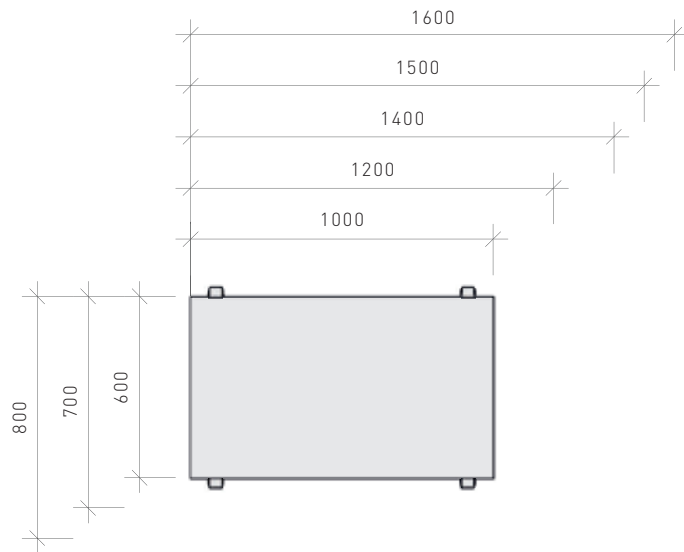

CARTOLINA

Vista superior
Top View | Vista superior

Vista frontal
Front View | Vista frontal

Vista lateral
Side view | Vista lateral

Tampo 25mm | 25mm top | Tapa 25mm

As mesas possuem sistema de giro do tampo de 90° | The desks have 90° top rotating system | Las mesas cuentan con sistema de giro de la tapa de 90°