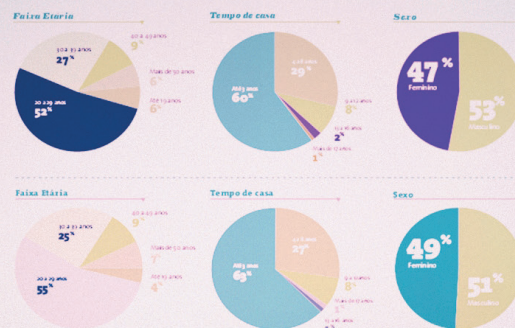

NOVARA

by Tecnitubo

REUNIÃO E TREINAMENTO | MEETING AND TRAINING | REUNIÓN Y ENTRENAMIENTO

CARTOLINA

Aperfeiçoando experiências.

Ambientes organizados são verdadeiros estímulos ao aprendizado. **Cartolina** é ideal para compartilhar experiências, desenvolver habilidades e viver momentos de conhecimento com conforto e bom gosto.

CARTOLINA

Vista superior
Top View | Vista superior

Vista frontal
Front View | Vista frontal

Vista lateral
Side view | Vista lateral

Tampo 25mm | 25mm top | Tapa 25mm

As mesas possuem sistema de giro do tampo de 90° | The desks have 90° top rotating system | Las mesas cuentan con sistema de giro de la tapa de 90°