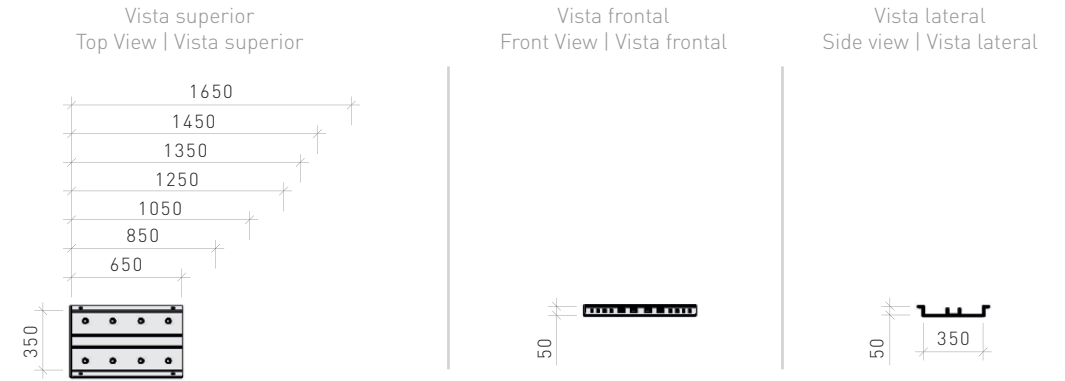

Vista frontal
Front View | Vista frontal

Vista lateral
Side view | Vista lateral

Painel 8mm - vidro / Painel 12mm - BP e pintura
Panel 8mm - glass / Panel 12mm - BP and painting
Panel 8mm - vidrio / Panel 12mm - BP y pintura

Medida do painel para mesa vazada é 105mm menor que a largura da mesa
The measurement of the panel for hollow desk is 105mm smaller than the width of the table
La medida del panel para la mesa con entrada es 105mm inferior al ancho de la mesa

Se o tampo for madeirado, o veio é na vertical
If the top is wood, the shaft is vertical
Si la tapa es amaderada, las líneas son en sentido vertical

TÁVOLA

CALHA | CHUTE | CANALETA - Simples | Simple | Simple

CALHA | CHUTE | CANALETA | Dupla | double | Doble

Medida da calha é 150mm menor que a largura da mesa
The chute measurement is 150mm smaller than the width of the table | Panel 8mm - vidro / Panel 12mm - BP y pintura