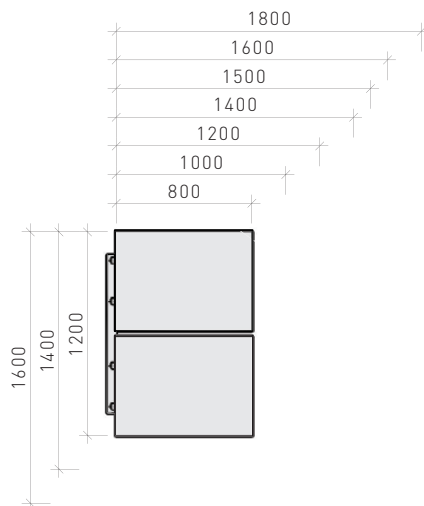

Vista superior
Top View | Vista superior

Vista frontal
Front View | Vista frontal

Vista lateral
Side view | Vista lateral

MESA CONEXÃO | CONNECTION DESK | MESA CONEXIÓN

Mesa dupla | Two piece table | Mesa doble

MESA CONEXÃO | CONNECTION DESK | MESA CONEXIÓN

Mesa individual | Individual desk | Mesa individual

Vista superior
Top View | Vista superior

Vista frontal
Front View | Vista frontal

Vista lateral
Side view | Vista lateral

Medida do painel para mesa vazada é 105mm menor que a largura da mesa
The measurement of the panel for hollow desk is 105mm smaller than the width of the table
La medida del panel para la mesa con entrada es 105mm inferior al ancho de la mesa

CALHA | CHUTE | CANALETA | Dupla | double | Doble

Medida da calha é 150mm menor que a largura da mesa
The chute measurement is 150mm smaller than the width of the table | Panel 8mm - vidro / Panel 12mm - BP y pintura