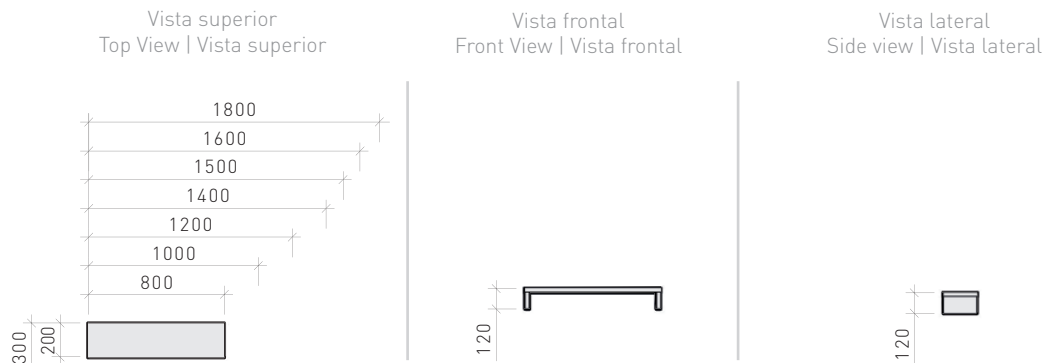

SUPORTE MONITOR | MONITOR SUPPORT | SOPORTE MONITOR

Este suporte fica solto sobre a mesa
This support is loose on the table | Este soporte queda suelto sobre la mesa

Prof. 200mm - individual. Prof. 300mm duplo/ compartilhado
Depth 200mm - individual. Depth 300mm double/ shared | Prof. 200mm - individual. Prof. 300mm doble/ compartido