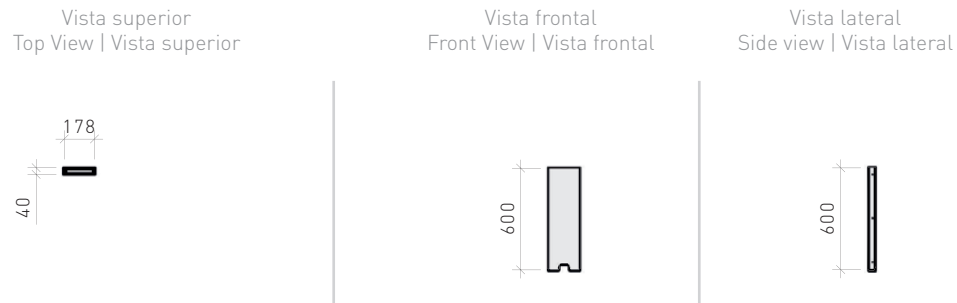

DUTO DE SUBIDA | ASCENT DUCT | CONDUCTO DE SUBIDA

Simples | Simple | Simple