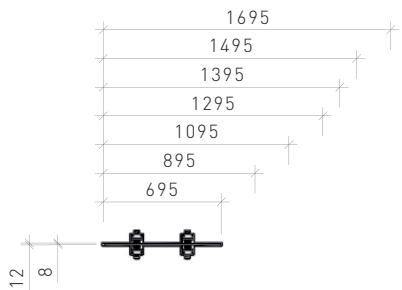

PAINEL DIVISOR | DIVISION PANEL | PANEL DIVISOR - Mesa vazada | Hollow desk | Mesa con entrada

PAINEL FECHAMENTO | CLOSING PANEL | PANEL CERRAMIENTO - Lateral | Side | Lateral

Vista superior
Top View | Vista superior

Vista frontal
Front View | Vista frontal

Vista lateral
Side view | Vista lateral

Vista superior
Top View | Vista superior