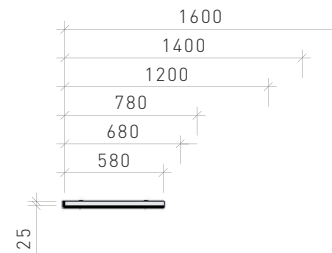

Vista superior
Top View | Vista superior

Vista frontal
Front View | Vista frontal

Vista lateral
Side view | Vista lateral

Vista superior
Top View | Vista superior

Vista frontal
Front View | Vista frontal

Vista lateral
Side view | Vista lateral

PAINEL FECHAMENTO | CLOSING PANEL | PANEL CERRAMIENTO - Lateral | Side | Lateral

Vista superior
Top View | Vista superior

Vista frontal
Front View | Vista frontal

Vista lateral
Side view | Vista lateral

Vista superior
Top View | Vista superior

Medida do painel para mesa vazada é 105mm menor que a largura da mesa
The measurement of the panel for hollow desk is 105mm smaller than the width of the table
La medida del panel para la mesa con entrada es 105mm inferior al ancho de la mesa

CALHA | CHUTE | CANALETA | Dupla | double | Doble

Medida da calha é 150mm menor que a largura da mesa
The chute measurement is 150mm smaller than the width of the table | Panel 8mm - vidro / Panel 12mm - BP y pintura