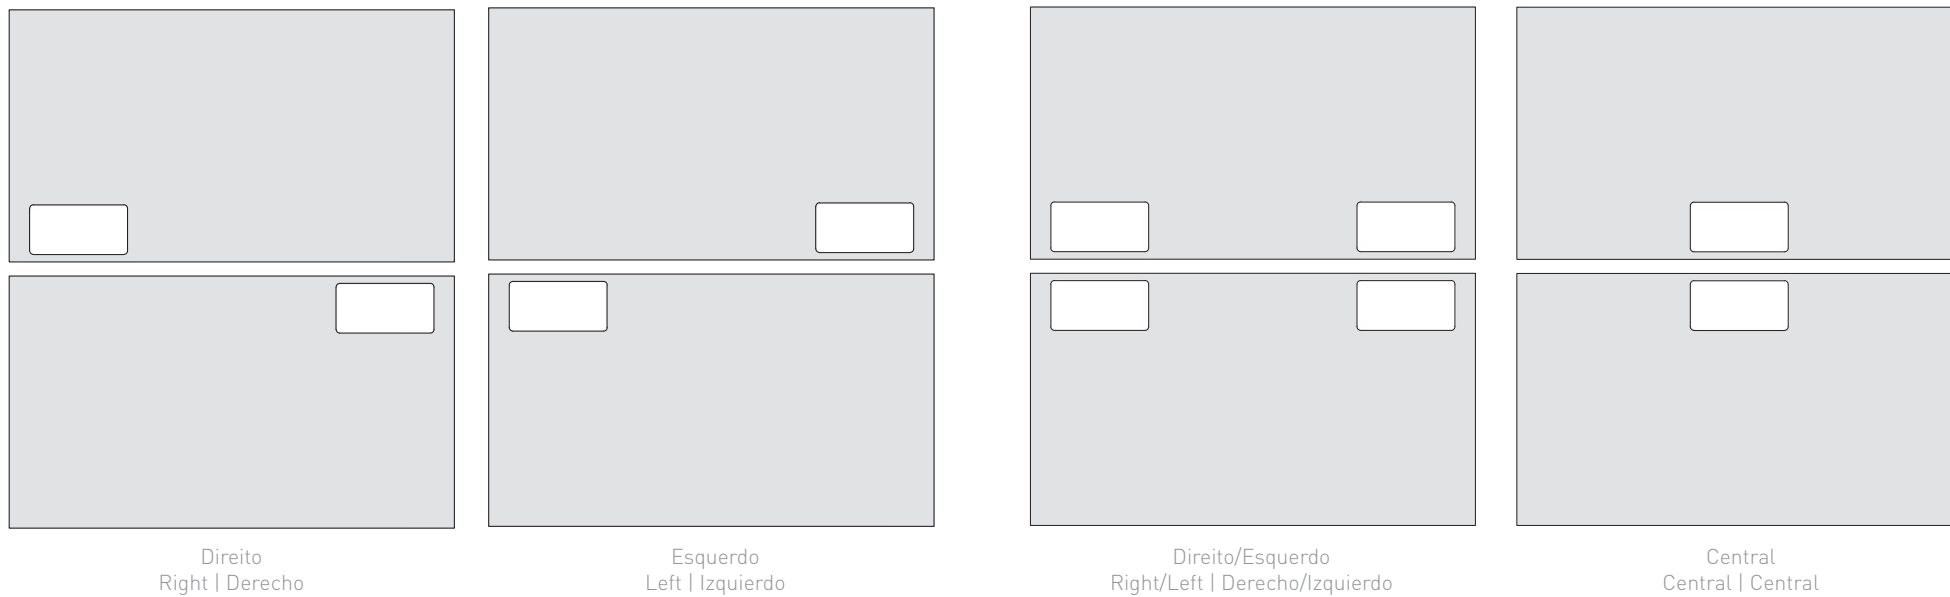

3D ESTRUTURA | 3D STRUCTURE | 3D ESTRUCTURA
Mesa simples | Simple desk | Mesa simple

3D ESTRUTURA | 3D STRUCTURE | 3D ESTRUCTURA
Mesa dupla | Double desk | Mesa doble

CAIXA DE TOMADA | OUTLET BOX | CAJA DE ENCHUFE