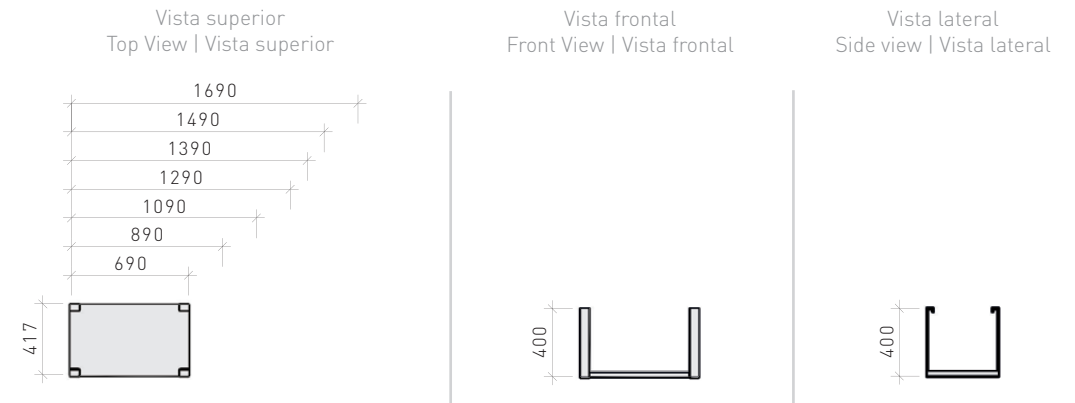

Medida do painel para mesa vazada é 105mm menor que a largura da mesa
The measurement of the panel for hollow desk is 105mm smaller than the width of the table
La medida del panel para la mesa con entrada es 105mm inferior al ancho de la mesa

CALHA | CHUTE | CANALETA | Dupla | double | Doble

Medida da calha é 150mm menor que a largura da mesa
The chute measurement is 150mm smaller than the width of the table | Panel 8mm - vidro / Panel 12mm - BP y pintura

Prof. 200mm - individual. Prof. 300mm duplo/ compartilhado
Depth 200mm - individual. Depth 300mm double/ shared | Prof. 200mm - individual. Prof. 300mm doble/ compartido

SUPORTE CPU | CPU SUPPORT | SOPORTE CPU