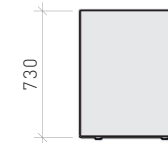

Vista frontal
Front View | Vista frontal