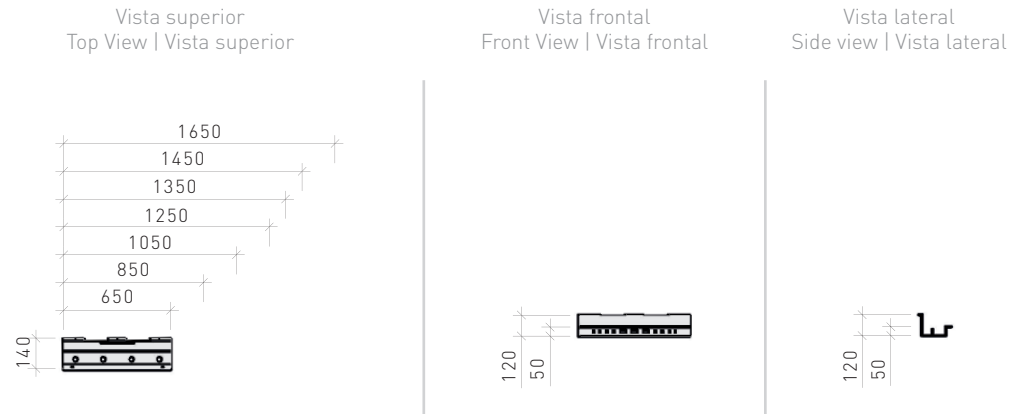

Vista frontal
Front View | Vista frontal

Vista lateral
Side view | Vista lateral

Painel 8mm - vidro / Painel 12mm - BP e pintura
Panel 8mm - glass / Panel 12mm - BP and painting
Panel 8mm - vidrio / Panel 12mm - BP y pintura

Medida do painel para mesa vazada é 105mm menor que a largura da mesa
The measurement of the panel for hollow desk is 105mm smaller than the width of the table
La medida del panel para la mesa con entrada es 105mm inferior al ancho de la mesa

CALHA | CHUTE | CANALETA | Dupla | double | Doble

Medida da calha é 150mm menor que a largura da mesa
The chute measurement is 150mm smaller than the width of the table | Panel 8mm - vidro / Panel 12mm - BP y pintura