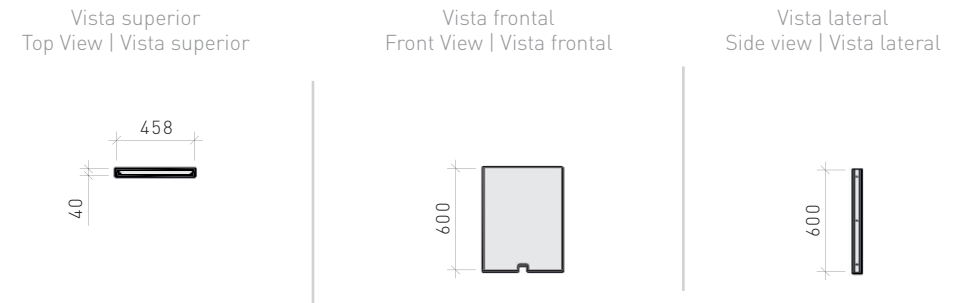

DUTO DE SUBIDA | ASCENT DUCT | CONDUCTO DE SUBIDA

Duplo | Double | Doble