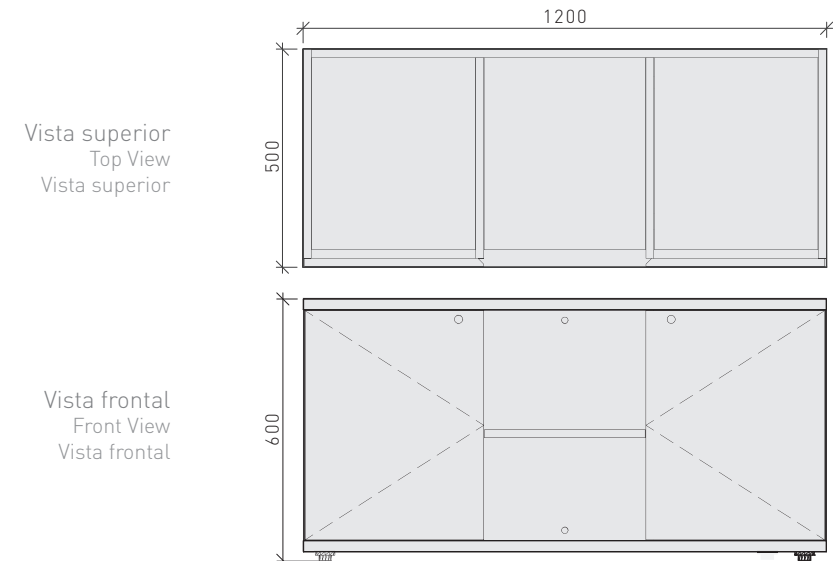

ARMÁRIO | CABINET | ARMARIO - 02 portas e 01 nicho central
02 doors and 01 central niche | 02 puertas y 01 nicho central